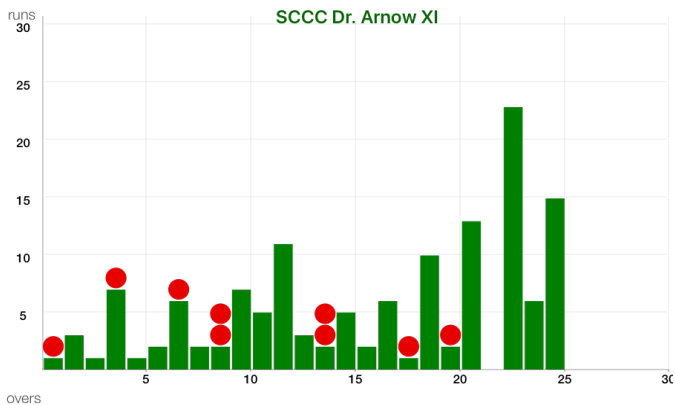

SCCC Dr. Arnow XI vs BGSC CC

Manhattan