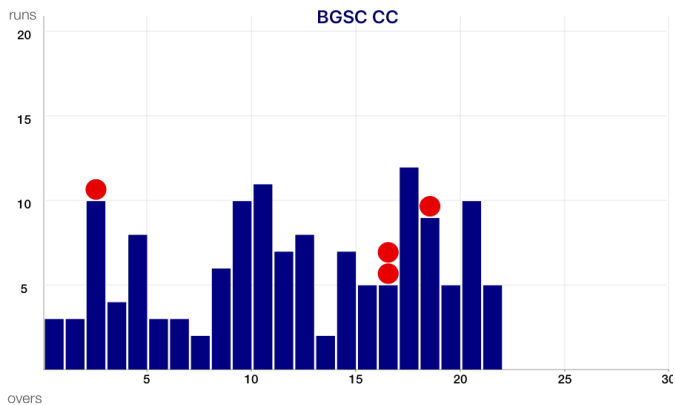

SCCC Dr. Arnow XI vs BGSC CC

Manhattan